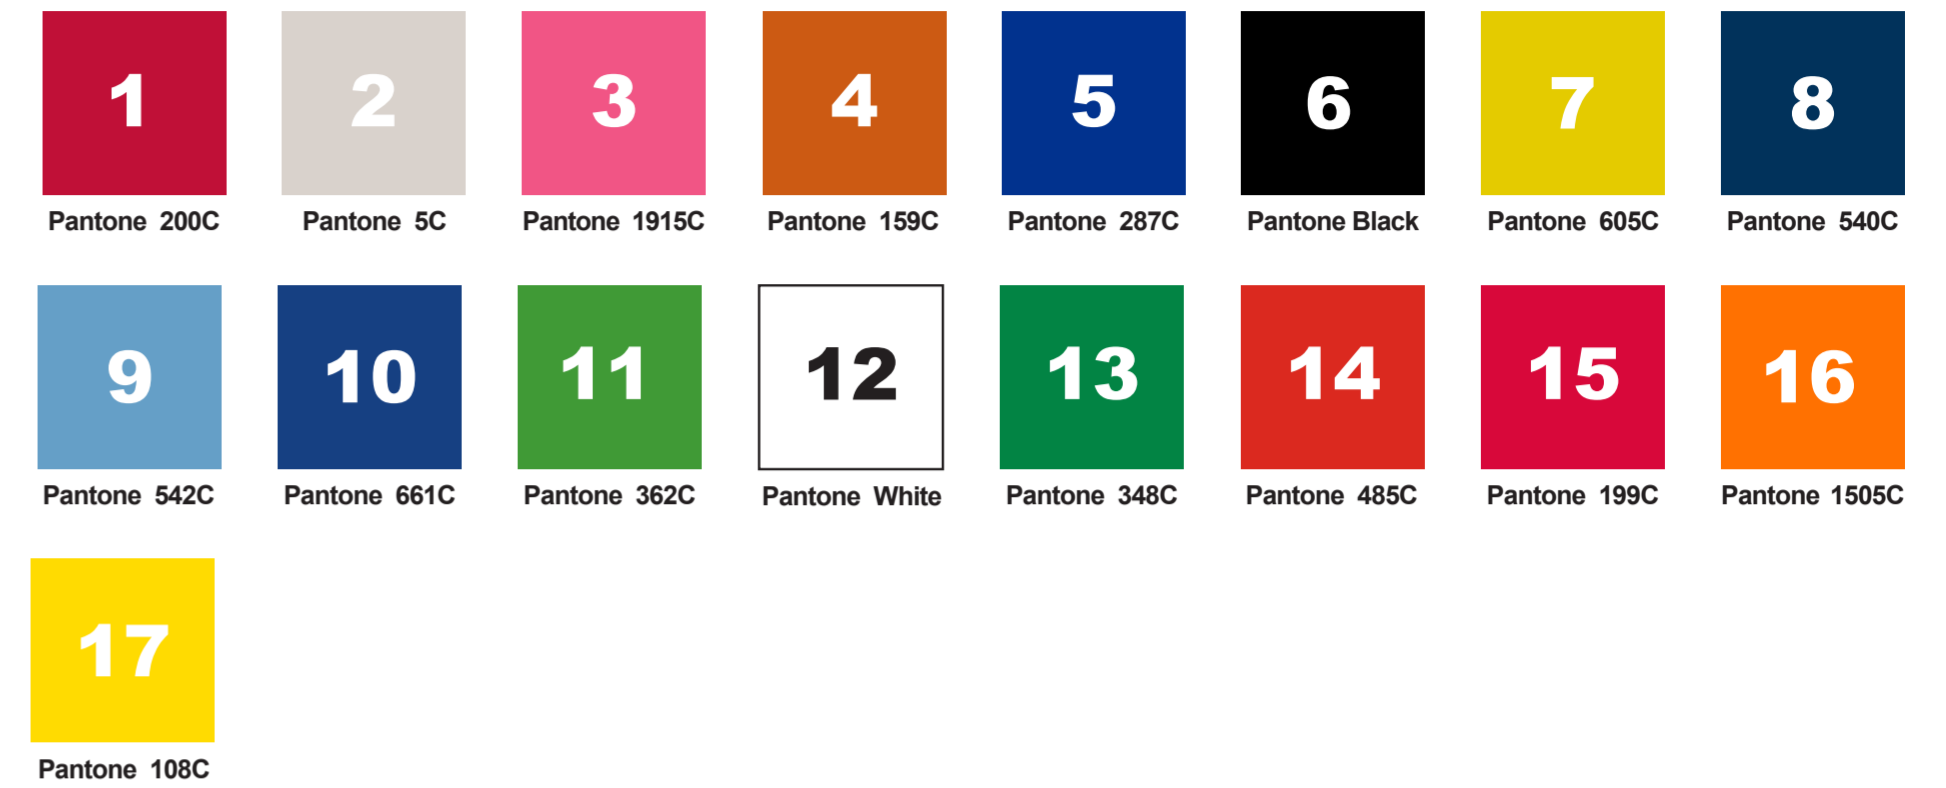

FARBE & TYP

Bitte gewünschten Typ und gewünschte Farbe ankreuzen:

☐ POLYESTER